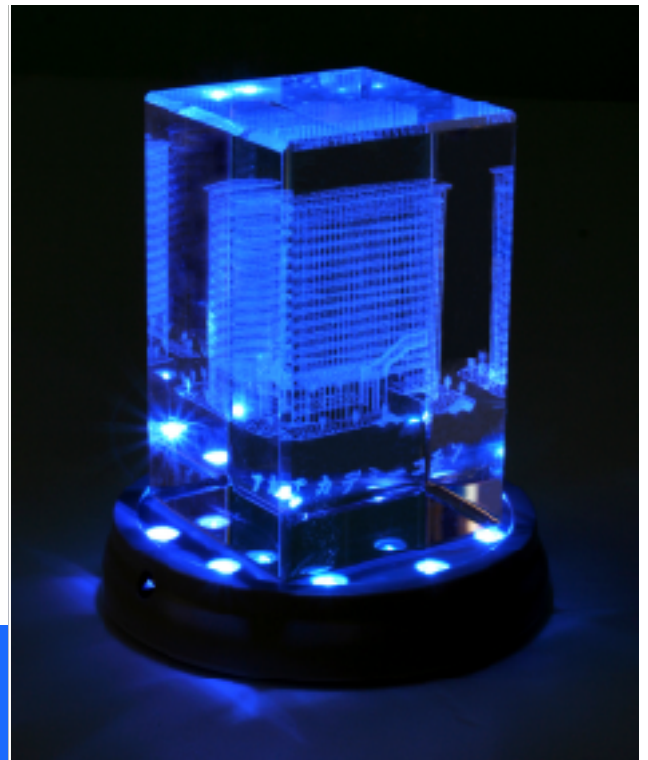

LEDキュアライト

新発売!!

ルミスター

光 色 音 動き で

心を癒す私的空間を演出

アメリカで大好評のLEDを使ったムーディーな照明器具です。日本向けに小型化し、デザインや機能も進化させました。ゆっくり色が変化したり、点滅したり、また小鳥のさえずりや小川のせせらぎも聞くことができます。部屋の照明を抑えてガラス花瓶や香炉台、パーティ会場でのドリンクグラスのコースターとか、クリスタルオブジェの台として使うととてもムードがアップします。また、ガラス飾り棚のディスプレイにも最適です。社名やロゴを入れて販促商品に使ったり、ウェディングの引出物や披露宴のテーブル飾りにしても喜ばれます。

ルミスターA

標準タイプで使い方がいろいろ。周囲にLED 10個、色は赤・青・白・黄・緑の5種類(高輝度、普通タイプ)、電池 ACアダプター併用タイプ、寸法 86 × 16

非常用ライトとしても十分使用可能ながら、消費電力は無視できるほど軽微。

ルミスターB

好みに合わせて変化をつけられるタイプ。中央に3色LED 1セット、電池 ACアダプター併用タイプ、寸法 90 × 24

色の変化スピードや、点滅の設定、そして4種類の自然が奏でる音も併用出来るので、部屋のムードやその時の気分で調整して楽しめます。

さまざまな色の変化をお楽しみください。上に乗せるオブジェの材質や形、それに反射具合で幽玄な世界が現れます。

税込価格

ルミスター A / 1,980円 + 送料500円

ルミスター B / 2,480円 + 送料500円

100個以上のご注文、送付先が島の場合はお問い合わせください。宅配便による着払いには別途 250円の手数料がかかります。詳細はお問い合わせください。

注意 本製品はIC回路を組み込んだ精密電子機器のため、常温の室内でご使用ください。電池の消耗により色、輝度、音のレベルが落ちたら、電池を交換するか、付属のACアダプターでご使用ください。