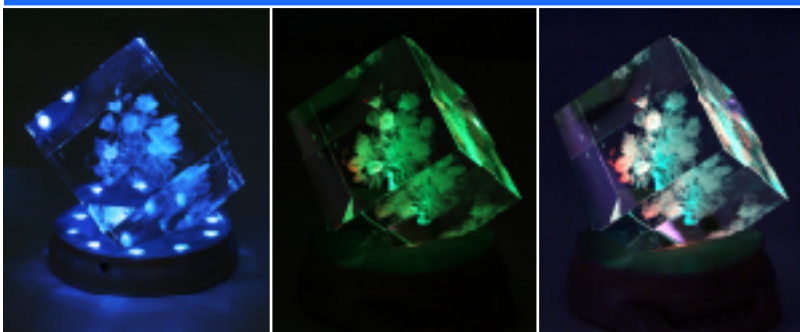

LEDキュアライト

新発売!!

ルミスター

光 色 音 動き で

心を癒す私的空間を演出

アメリカで大好評のLEDを使ったムーディーな照明器具です。日本向けに小型化し、デザインや機能も進化させました。ゆっくり色が変化したり、点滅したり、また小鳥のさえずりや小川のせせらぎも聞くことができます。部屋の照明を抑えてガラス花瓶や香炉台、パーティ会場でのドリンクグラスのコースターとか、クリスタルオブジェの台として使うととてもムードがアップします。また、ガラス飾り棚のディスプレイにも最適です。社名やロゴを入れて販促商品に使ったり、ウェディングの引出物や披露宴のテーブル飾りにしても喜ばれます。

ルミスターA

標準タイプで使い方がいろいろ。周囲にLED 10個、色は赤・青・白・黄・緑の5種類(高輝度、普通タイプ)、電池 ACアダプター併用タイプ、寸法 86 × 16

非常用ライトとしても十分使用可能ながら、消費電力は無視できるほど軽微。

ルミスターB

好みに合わせて変化をつけられるタイプ。中央に3色LED 1セット、電池 ACアダプター併用タイプ、寸法 90 × 24

色の変化スピードや、点滅の設定、そして4種類の自然が奏でる音も併用出来るので、部屋のムードやその時の気分で調整して楽しめます。

さまざまな色の変化をお楽しみください。上に乗せるオブジェの材質や形、それに反射具合で幽玄な世界が現れます。

税込価格

ルミスター A / 1,980円 + 送料500円

ルミスター B / 2,480円 + 送料500円

100個以上のご注文、送付先が島の場合はお問い合わせください。宅配便による着払いには別途 250円の手数料がかかります。詳細はお問い合わせください。

注意 本製品はIC回路を組み込んだ精密電子機器のため、常温の室内でご使用ください。電池の消耗により色、輝度、音のレベルが落ちたら、電池を交換するか、付属のACアダプターでご使用ください。