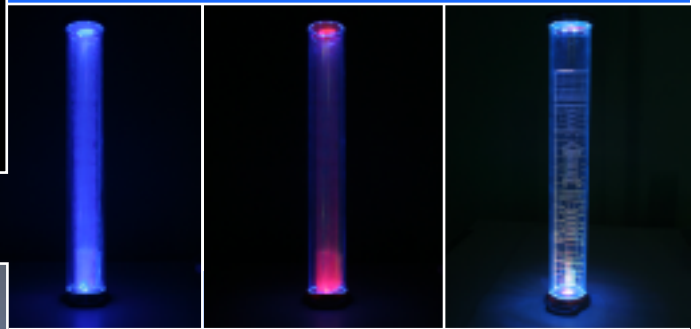

LEDキュアライト

新発売!!

ルミスター

光 色 音 動き で

心を癒す私的空間を演出

アメリカで大好評の LEDを使ったムーディーな照明器具です。日本向けに小型化し、デザインや機能も進化させました。ゆっくり色が変化したり、点滅したり、また小鳥のさえずりや小川のせせらぎも聞くことができます。部屋の照明を抑えてガラス花瓶や香炉台、パーティ会場でのドリンクグラスのコスターとか、クリスタルオブジェの台として使うととてもムードがアップします。また、ガラス飾り棚のディスプレイにも最適です。社名やロゴを入れて販促商品に使ったり、ウェディングの引出物や披露宴のテーブル飾りにしても喜ばれます。

ルミスターA

標準タイプで使い方がいろいろ。周囲にLED 10個、色は赤・青・白・黄・緑の5種類(高輝度、普通タイプ)、電池 ACアダプター併用タイプ、寸法 86 × 16
非常用ライトとしても十分使用可能ながら、消費電力は無視できるほど軽微。

ルミスターB

好みに合わせて変化をつけられるタイプ。中央に3色LED 1セット、電池 ACアダプター併用タイプ、寸法 90 × 24
色の变化スピードや、点滅の設定、そして4種類の自然が奏でる音も併用出来るので、部屋のムードやその時の気分で調整して楽しめます。

さまざまな色の变化をお楽しみください。上に乗せるオブジェの材質や形、それに反射具合で幽玄な世界が現れます。

税込価格

ルミスター A / 1,980円 + 送料500円
ルミスター B / 2,480円 + 送料500円

100個以上のご注文、送付先が島の場合はお問い合わせください。宅配便による着払いには別途 250円の手数料がかかります。詳細はお問い合わせください。

注意 本製品は IC回路を組み込んだ精密電子機器のため、常温の室内でご使用ください。
電池の消耗により色、輝度、音のレベルが落ちたら、電池を交換するか、付属の ACアダプターでご使用ください。