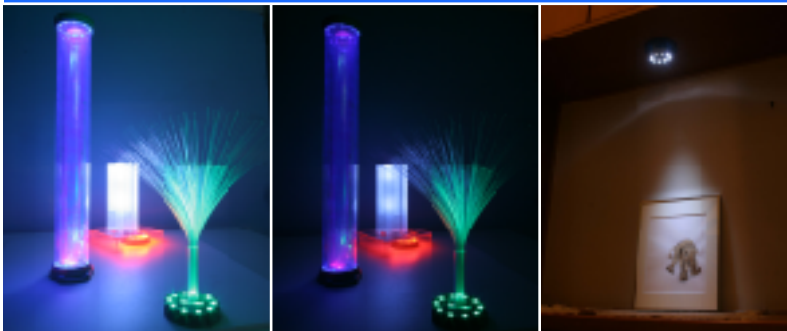

LEDキュアライト

新発売!!

ルミスター

光 色 音 動き で

心を癒す私的空間を演出

アメリカで大好評の LEDを使ったムーディーな照明器具です。日本向けに小型化し、デザインや機能も進化させました。色の変化、点滅や小鳥のさえずり、小川のせせらぎ音も聞くことができます。

部屋の照明を抑えてガラス花瓶や、パーティードリンクのコースター、クリスタルオブジェの台として使ったり、またガラス飾り棚のディスプレイにも最適です。社名やロゴを入れて販促商品に使ったり、ウェディングの引出物や披露宴のテーブル飾りにしても喜ばれます。日頃パソコンを使って仕事をしている方の癒しや気分転換、設計する方のアイデアの友、その他スポット照明や装飾の小道具としてもお使いいただけます。

ルミスターA

標準タイプで使い方がいろいろ。周囲に LED 10個、色は赤・青・白・黄・緑の5種類(高輝度、普通タイプ)、電池 ACアダプター併用タイプ、寸法 86 × 16

非常用ライトとしても十分使用可能ながら、消費電力は無視できるほど軽微。

ルミスターB

好みに合わせて変化をつけられるタイプ。中央に3色 LED セット、電池 ACアダプター併用タイプ、寸法 90 × 24

色の変化スピードや、点滅の設定、そして4種類の自然が奏でる音も併用出来るので、部屋のムードやその時の気分で調整して楽しめます。

さまざまな色の変化をお楽しみください。上に乗せるオブジェの材質や形、それに反射具合で幽玄な世界が現れます。

税込価格

ルミスター A / 1,980円 + 送料500円

ルミスター B / 2,480円 + 送料500円

100個以上のご注文、送付先が島の場合はお問い合わせください。宅配便による着払いには別途 250円の手数料がかかります。詳細はお問い合わせください。

注意 本製品はIC回路を組み込んだ精密電子機器のため、常温の室内でご使用ください。
電池の消耗により色、輝度、音のレベルが落ちたら、電池を交換するか、付属のACアダプターでご使用ください。