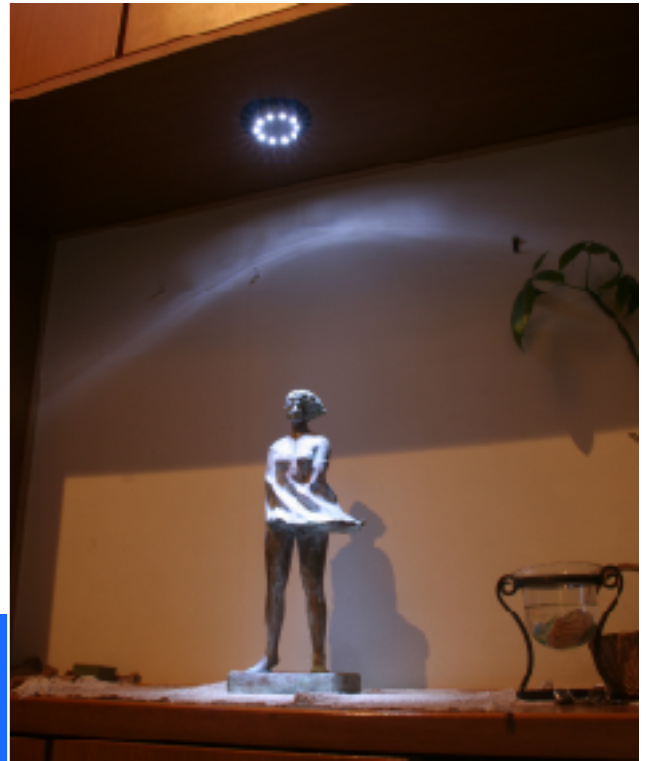

LEDキュアライト

新発売!!

ルミスター

光 色 音 動き で

心を癒す私的空間を演出

アメリカで大好評の LEDを使ったムーディーな照明器具です。日本向けに小型化し、デザインや機能も進化させました。色の変化、点滅や小鳥のさえずり、小川のせせらぎ音も聞くことができます。

部屋の照明を抑えてガラス花瓶や、パーティードリンクのコースター、クリスタルオブジェの台として使ったり、またガラス飾り棚のディスプレイにも最適です。社名やロゴを入れて販促商品に使ったり、ウェディングの引出物や披露宴のテーブル飾りにしても喜ばれます。日頃パソコンを使って仕事をしている方の癒しや気分転換、設計する方のアイデアの友、その他スポット照明や装飾の小道具としてもお使いいただけます。

ルミスターA

標準タイプで使い方がいろいろ。周囲に LED 10個、色は赤・青・白・黄・緑の5種類(高輝度、普通タイプ)、電池 ACアダプター併用タイプ、寸法 86 × 16

非常用ライトとしても十分使用可能ながら、消費電力は無視できるほど軽微。

ルミスターB

好みに合わせて変化をつけられるタイプ。中央に3色 LED セット、電池 ACアダプター併用タイプ、寸法 90 × 24

色の変化スピードや、点滅の設定、そして4種類の自然が奏でる音も併用出来るので、部屋のムードやその時の気分で調整して楽しめます。

さまざまな色の変化をお楽しみください。上に乗せるオブジェの材質や形、それに反射具合で幽玄な世界が現れます。

税込価格

ルミスター A / 1,980円 + 送料500円

ルミスター B / 2,480円 + 送料500円

100個以上のご注文、送付先が島の場合はお問い合わせください。宅配便による着払いには別途 250円の手数料がかかります。詳細はお問い合わせください。

注意 本製品はIC回路を組み込んだ精密電子機器のため、常温の室内でご使用ください。
電池の消耗により色、輝度、音のレベルが落ちたら、電池を交換するか、付属のACアダプターでご使用ください。