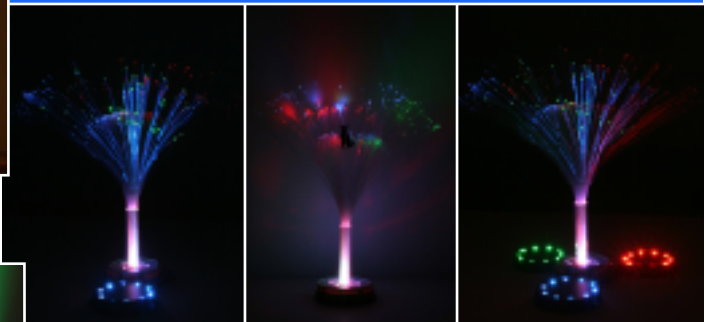

税込価格

ルミスター A / 1,980円 + 送料500円

ルミスター B / 2,480円 + 送料500円

100個以上のご注文、送付先が島の場合はお問い合わせください。宅配便による着払いには別途 250円の手数料がかかります。詳細はお問い合わせください。

注意 本製品はIC回路を組み込んだ精密電子機器のため、常温の室内でご使用ください。
電池の消耗により色、輝度、音のレベルが落ちたら、電池を交換するか、付属のACアダプターでご使用ください。

販売元 株式会社シーエスシー 〒194-0035東京都町田市忠生3丁目 番地 49号

お問い合わせ TEL :042-792-0181 e-mail :csc@csc-e.co.jp web :http://www.csc-e.co.jp/