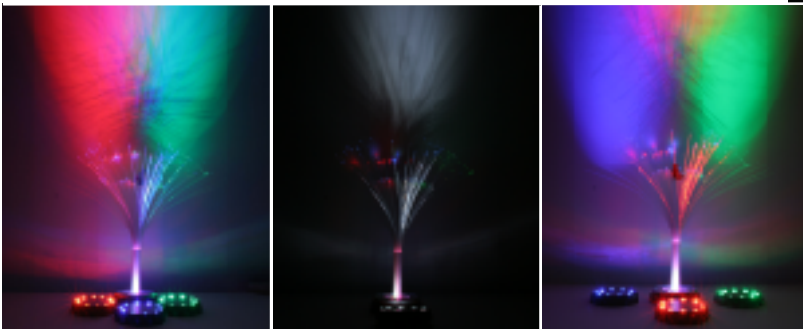

税込価格

ルミスター A / 1,980円 + 送料500円

ルミスター B / 2,480円 + 送料500円

100個以上のご注文、送付先が島の場合はお問い合わせください。宅配便による着払いには別途 250円の手数料がかかります。詳細はお問い合わせください。

注意 本製品はIC回路を組み込んだ精密電子機器のため、常温の室内でご使用ください。
電池の消耗により色、輝度、音のレベルが落ちたら、電池を交換するか、付属のACアダプターでご使用ください。

販売元 株式会社シーエスシー 〒194-0035東京都町田市忠生3丁目 番地 49号

お問い合わせ TEL :042-792-0181 e-mail :csc@csc-e.co.jp web :http://www.csc-e.co.jp/